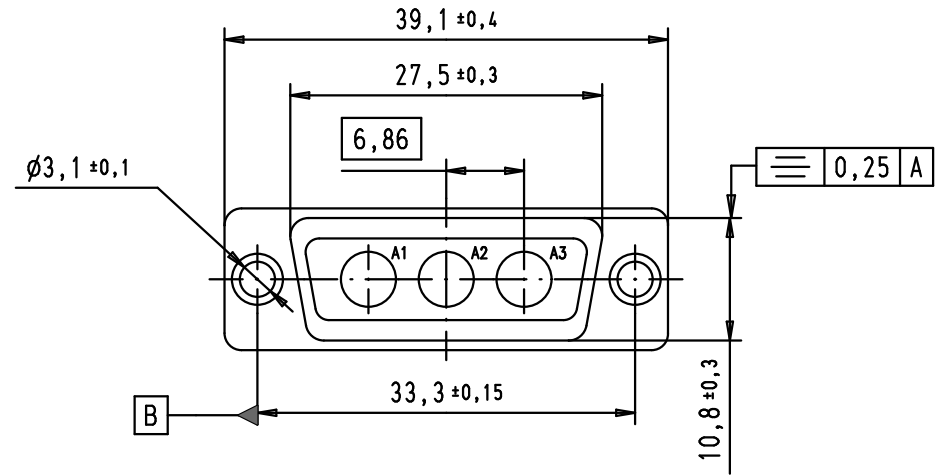

5

4

3

2

1

D

C

B

A

A	09 69 200 0033.500	Non magnetic				Detail.	13/11/01	AF	 All Dim. in mm Orig. Size DIN A 4	D-Sub, female, 3W3 without contacts, with tin plated shell.	Maßstab/ Scale 1,5:1
	09 69 200 0033		EC01706	21/04/10	SC	Insp.					
	Part number		32119	23/06/03	AC	Stand.					
			31519	03/07/03	TCP	HARTING EURL F-95972 Paris				TB 09 69 200 0033	Blatt/ Page 1 / 1
			29738	13/11/01	AF						
		Mod.	Dot.	Name				Sub.