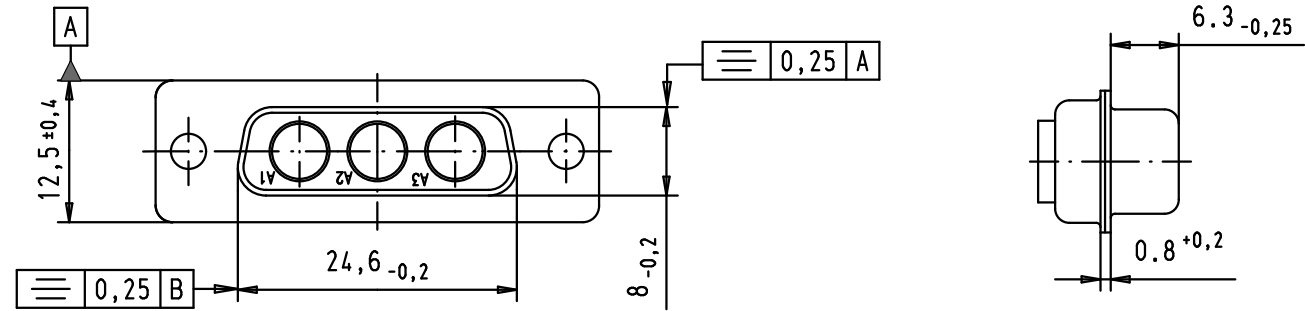

5

4

3

2

1

D

C

B

A

A	09 69 200 0033.500	Non magnetic				Detail.	13/11/01	AF	 All Dim. in mm Orig. Size DIN A 4	D-Sub, female, 3W3 without contacts, with tin plated shell.	Maßstab/ Scale 1,5:1
	09 69 200 0033		EC01706	21/04/10	SC	Insp.					
	Part number		32119	23/06/03	AC	Stand.					
			31519	03/07/03	TCP	HARTING EURL F-95972 Paris				TB 09 69 200 0033	Blatt/ Page 1 / 1
			29738	13/11/01	AF						
		Mod.	Dot.	Name				Sub.