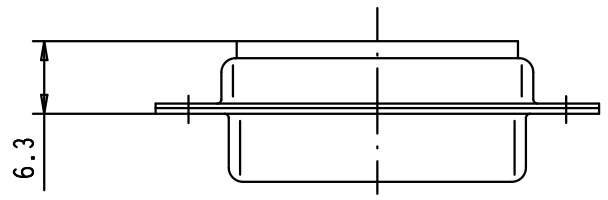

5

4

3

2

1

D

C

B

A

A	09 69 200 0033.500	Non magnetic				Detail.	13/11/01	AF	 All Dim. in mm Orig. Size DIN A 4	D-Sub, female, 3W3 without contacts, with tin plated shell.	Maßstab/ Scale 1,5:1
	09 69 200 0033		EC01706	21/04/10	SC	Insp.					
	Part number		32119	23/06/03	AC	Stand.					
			31519	03/07/03	TCP	HARTING EURL F-95972 Paris				TB 09 69 200 0033	Blatt/ Page 1 / 1
			29738	13/11/01	AF						
		Mod.	Dot.	Name				Sub.